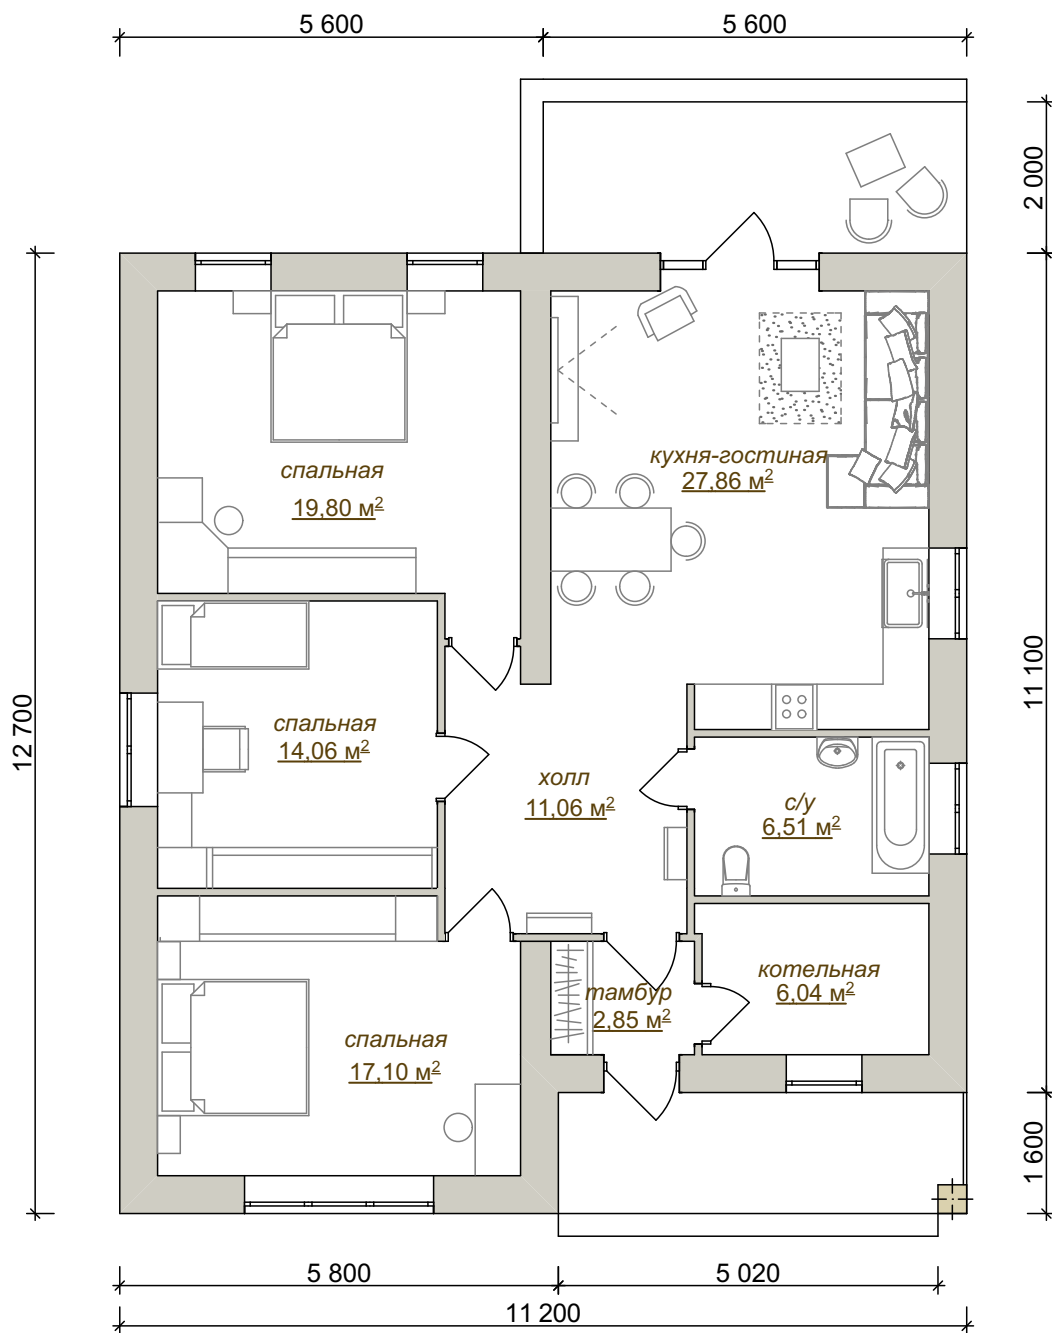

План этажа

Общая площадь дома 105,3 м²
Терраса 11,2 м²
Крыльцо 8,5 м²