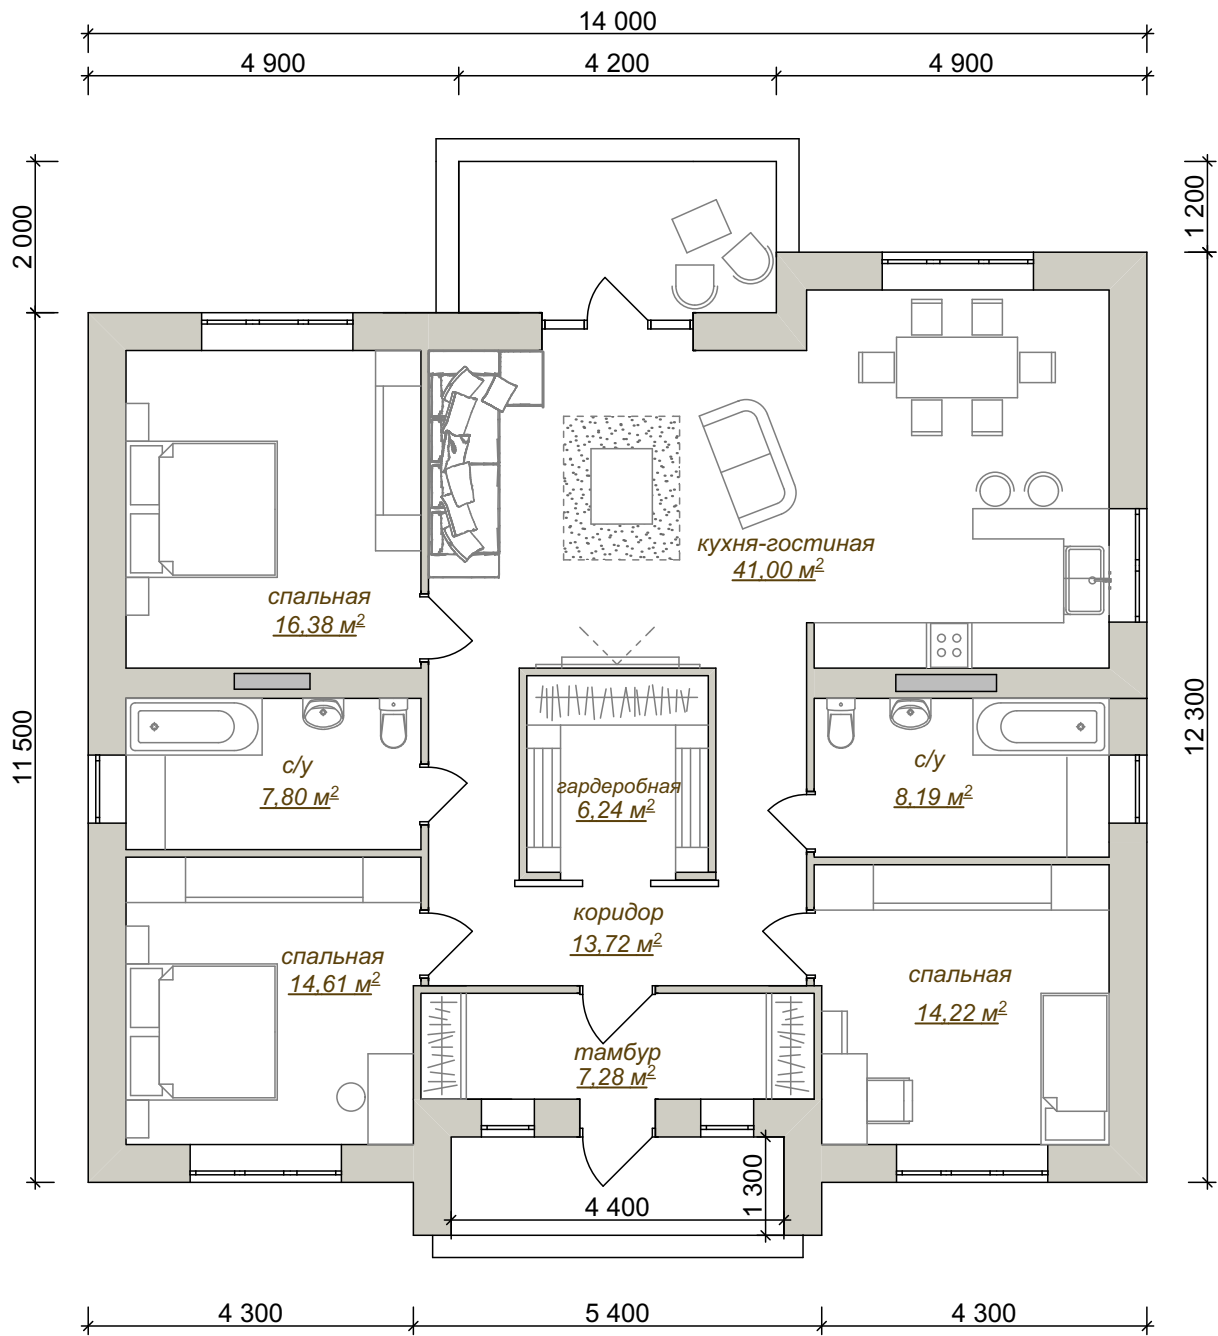

# План этажа

Общая площадь дома: 129,7 м<sup>2</sup>

Терраса: 8,4 м<sup>2</sup>

Крыльцо: 5,72 м<sup>2</sup>